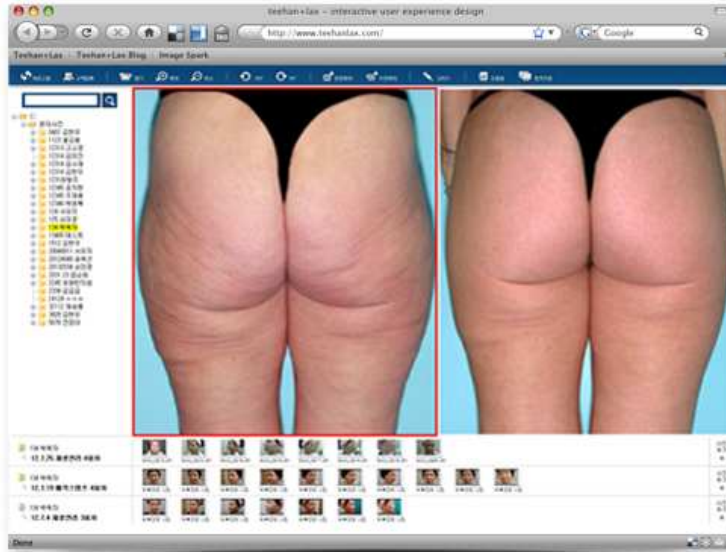

# 사진비교! 사진관리! B-A-SEE

**B-A  
SEE**

HOSPITAL ANGEL CRM SOLUTION

**사진비교! 사진관리! B-A-SEE**

B-A-SEE HOSPITAL ANGEL CRM SOLUTION **B-A-SEE 사용례**

# B-A-SEE 주요기능

병원천사CRM  
연동

손쉬운  
환자검색

시술날짜별  
사진비교

칼라펜  
그리기

기존  
사진폴더  
그대로사용

병원 내  
모든PC공유

드래그&드랍  
손쉬운사용