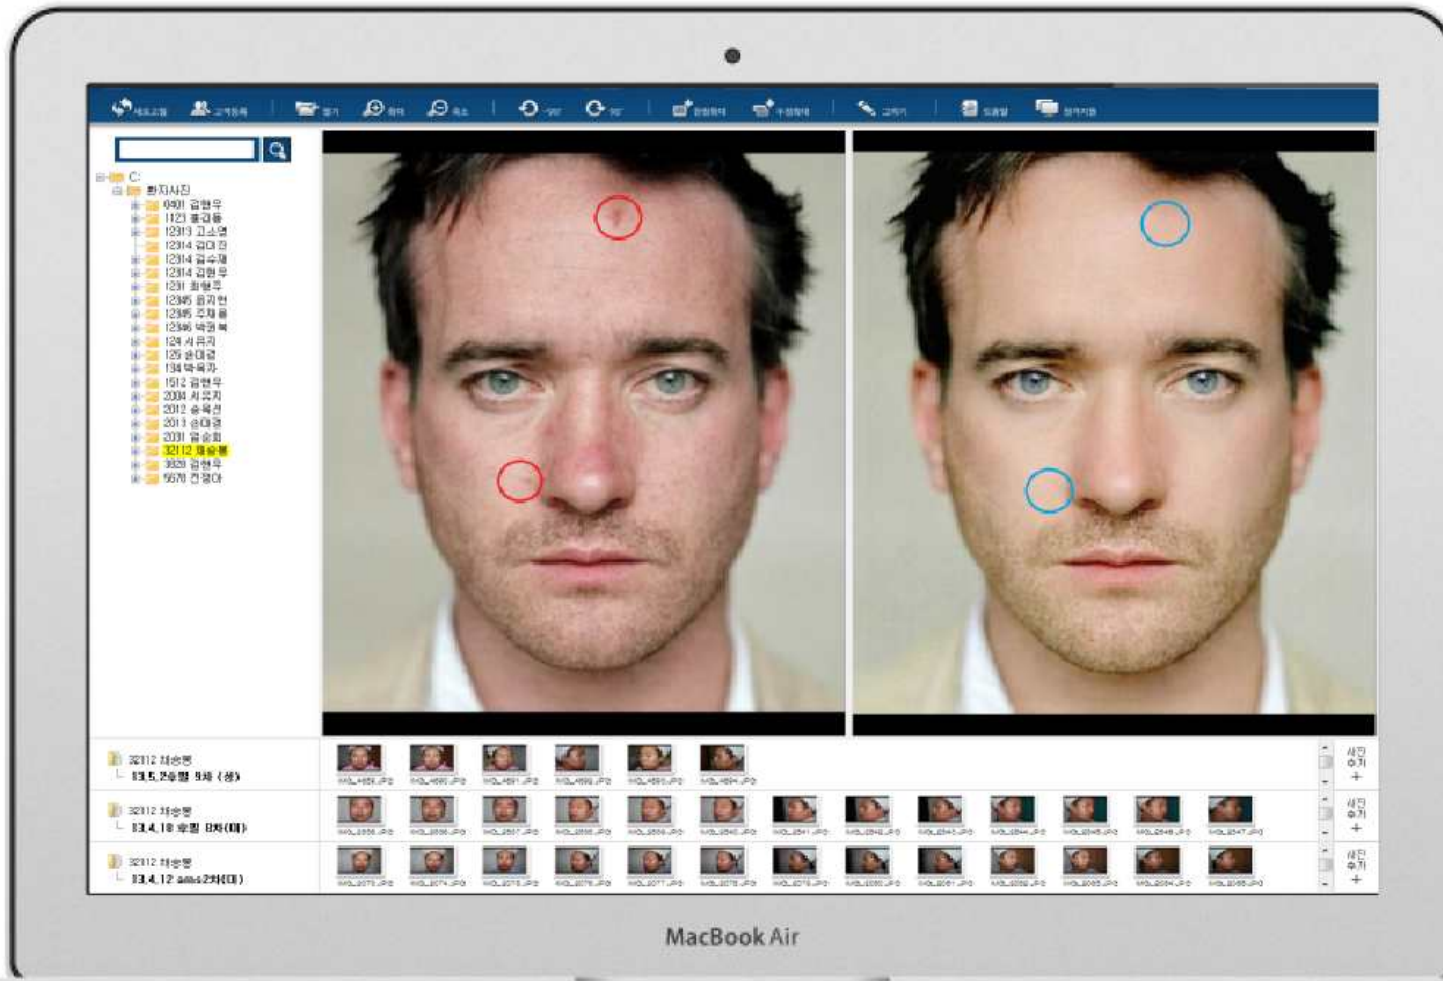

HOSPITAL ANGEL CRM SOLUTION

사진비교! 사진관리! B-A-SEE